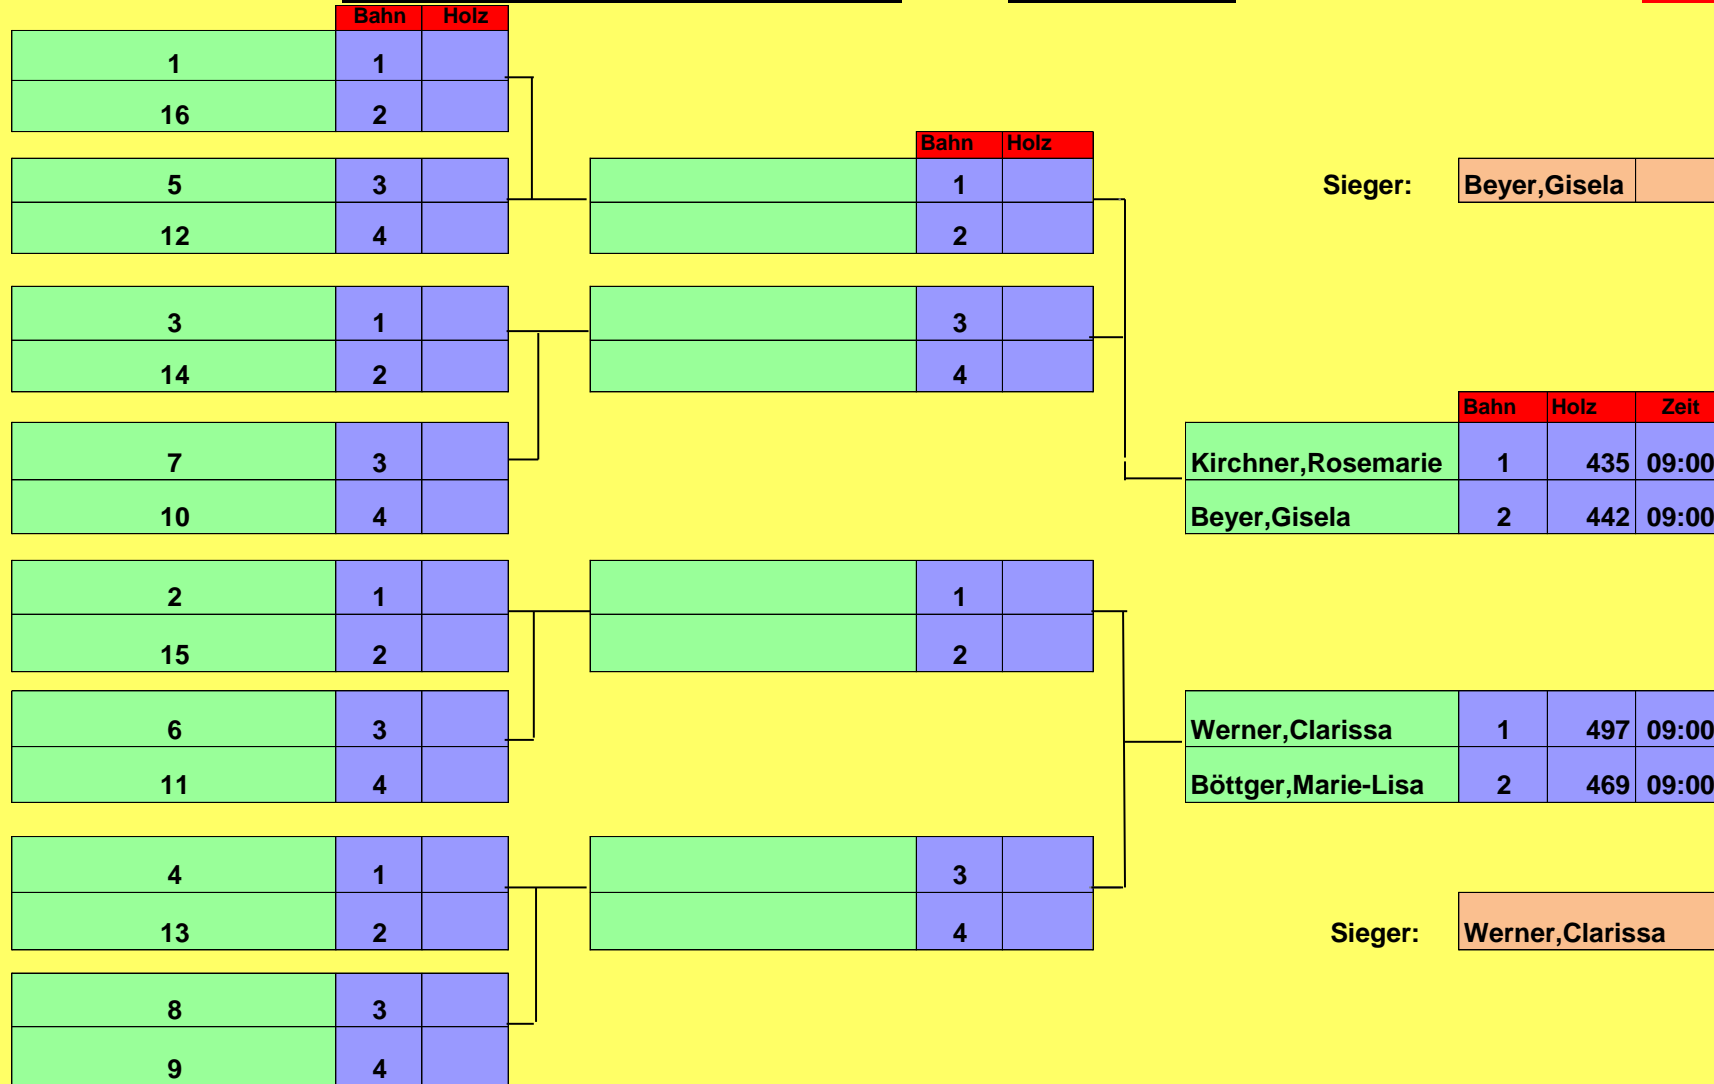

Kreiseinzelmeisterschaft KKV Schmalkalden/Meiningen e.V. 2016

Senioren C

KO – Turnier

LEM 2

	Bahn	Holz
1	1	
16	2	

5	3	
12	4	

3	1	
14	2	

7	3	
10	4	

2	1	
15	2	

6	3	
11	4	

4	1	
13	2	

8	3	
9	4	

	Bahn	Zeit	Holz
Rudolph,Hans	1	14:00	505
Stellmacher,Werner	2	14:00	434

Döhler, Dieter	3	14:00	477
Hoffmann,H.-Jürgen	4	14:00	471

Plaul,H	1	15:00	518
Röbisch,M	2	15:00	483

Baumgard,Burkh.	3	15:00	498
Winterer, Gerhard	4	15:00	458

Sieger: **Plaul,H**

Achtung! Geänderte Startzeit!

	Bahn	Holz	Zeit
1 Rudolph,Hans	1		15:00
3 Döhler, Dieter	2	426	15:00

Vorrunde

4 Plaul,H	3	502	15:00
2 Baumgard,Burkh.	4	467	15:00

2. Platz **Baumgard,Burkh.**

3. Platz **Döhler, Dieter**

Viertelfinale 17.04.2016 in Meiningen

Halb-/ Finale 24.04.2016 in Kaltensundheim

Kreiseinzelmeisterschaft KKV Schmalkalden/Meiningen e.V. 2016

Seniorinnen B/C u. Juniorinnen

KO – Turnier

LEM je 1

Viertelfinale entfällt

Halb-/ Finale 24.04.2016 in Kaltensundheim